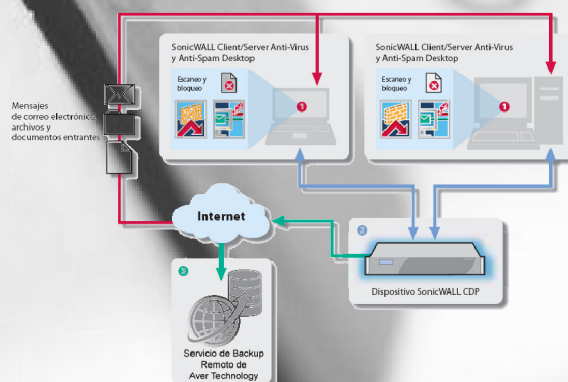

AVER Technology ofrece un servicio de **protección de datos continuo extremo-extremo** de última generación, con los siguientes beneficios:

Recuperación de desastres y continuidad del negocio: gracias al servicio de backup remoto de **Aver Technology**, que envía automáticamente los datos críticos marcados para la protección remota desde el dispositivo CDP local, o directamente desde sus ordenadores, a un centro de datos seguro.

Automático: El sistema automatiza el proceso de creación de las copias de seguridad, de forma totalmente desatendida.

Sencillo: Con el objetivo claro de que el usuario no deba disponer de conocimientos técnicos para poder hacer uso de dicha herramienta y servicio.

Seguro: Tanto las copias de seguridad como el propio proceso de gestión y comunicaciones, le garantizan la absoluta confidencialidad de la información transmitida (en ambos sentidos), mediante sistemas de encriptación de los datos almacenados como por el uso de protocolos de comunicación seguros.

Valor añadido: Le ofrecemos un servicio personalizado en el que analizamos su necesidad para buscar la solución más adecuada al nivel de protección que su organización requiera.

Económico: Y todo ello a un precio competitivo respecto al mercado y a los costes repercutidos.

Red Avertec CDP Secure

AVER
TECHNOLOGY